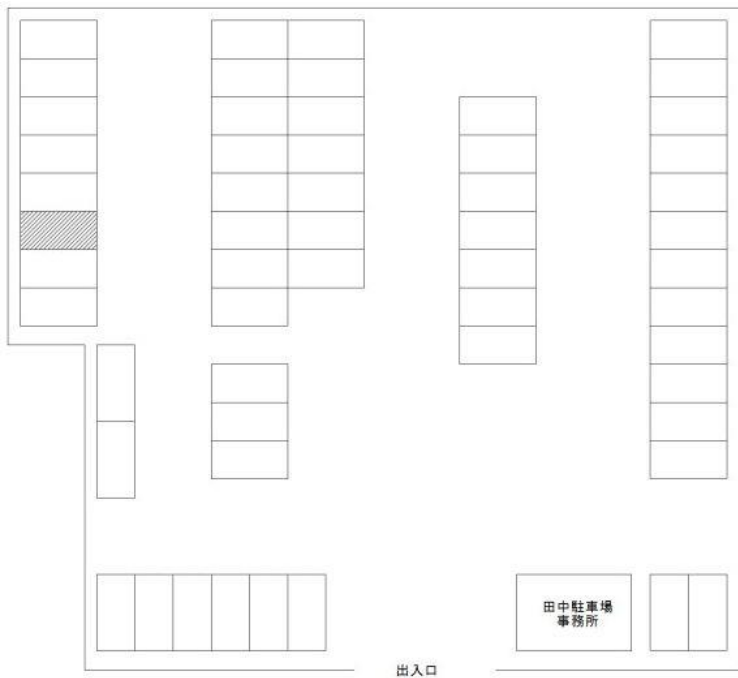

駐車場案内図

センチュリー 21 リアルシステムズ

ホームページ : www.century21real.com

TEL 048-834-3321