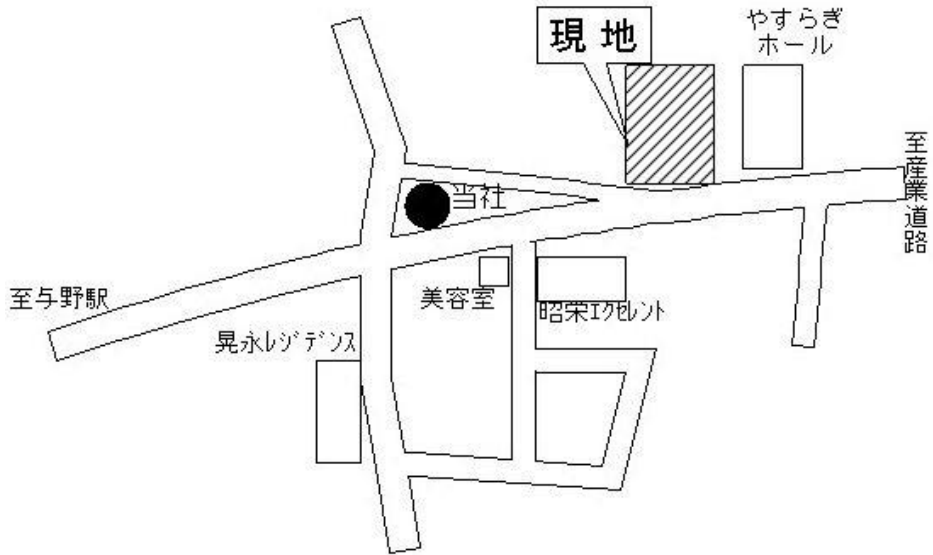

駐車場案内図

センチュリー 21 リアルシステムズ

ホームページ : www.century21real.com

TEL 048-834-3321